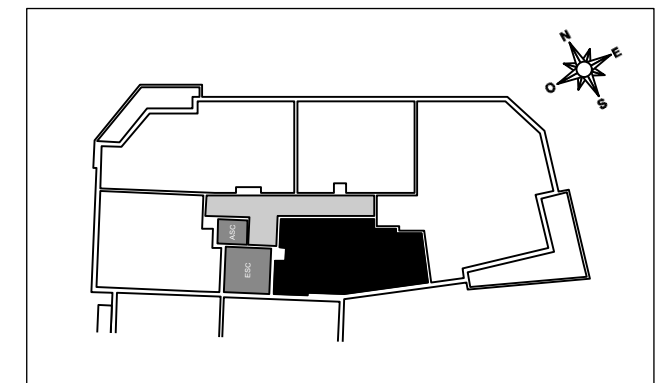

Natur&Vous

46-48 rue Francisco Ferrer
117-123 rue Sadi Carnot
BAGNOLET

Bâtiment B
Appartement n° B 25
2 pièces 2^o étage

AA FELIX

KAUFMAN  BROAD

Natur&Vous

46-48 rue Francisco Ferrer
117-123 rue Sadi Carnot
BAGNOLET

Bâtiment B
Appartement n° B 25
2 pièces 2^o étage

LEGENDE

- PF: Porte fenêtre
- F: Fenêtre
- FAB: Fenêtre Allège basse
- VR: Volet Roulant
- TE: Tableau Electrique
-  Soffite et faux-plafond
-  Seche-serviette

Nota : Des modifications sont susceptibles d'être apportées à ce plan en fonction des nécessités techniques de la réalisation, tant en ce qui concerne les dimensions libres que l'équipement. Les surfaces indiquées sont approximatives. Les retombées, soffites, faux plafonds, canalisations, ainsi que l'emplacement des équipements sont figurés à titre indicatifs.

Lot B25	Surfaces Habitables
Réception:	21,77 m ²
dont: Entrée:	2,03 m ²
Cuisine:	2,74 m ²
Séjour:	17,00 m ²
Chambre 1	11,28 m ²
Salle de bains	4,58 m ²
Wc	2,19 m ²
Dégagement	1,62 m ²
TOTAL	41,44 m²

NOTA: La surface des placards est incluse dans celle des pièces attenantes