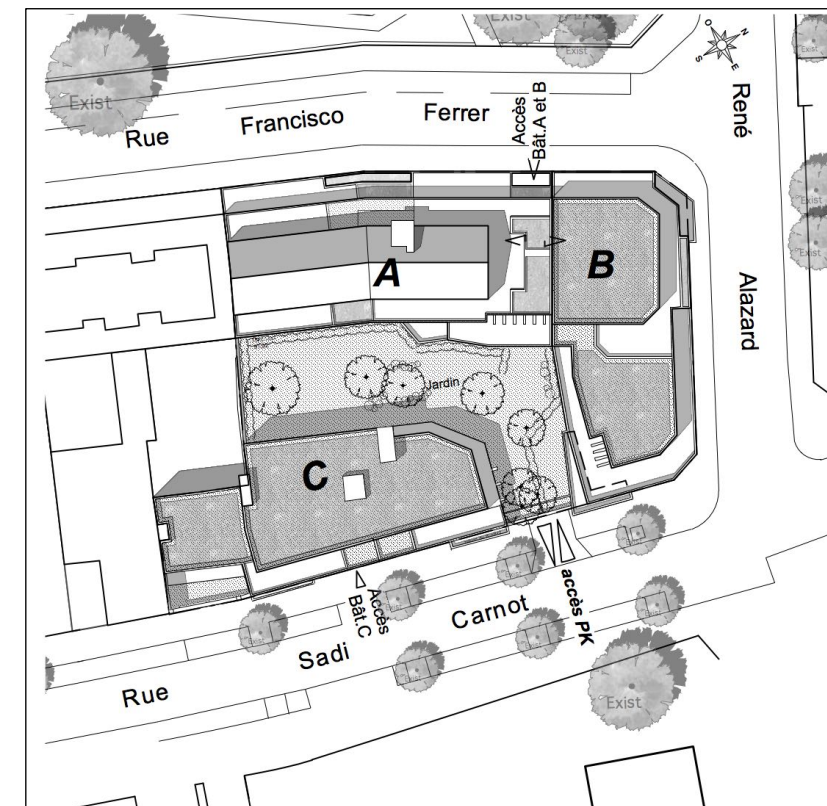

Natur&Vous

46-48 rue Francisco Ferrer
117-123 rue Sadi Carnot
BAGNOLET

Bâtiment B
Appartement n° B 25
2 pièces 2^o étage

AA FELIX

KAUFMAN  BROAD

Natur&Vous

46-48 rue Francisco Ferrer
117-123 rue Sadi Carnot
BAGNOLET

Bâtiment B
Appartement n° B 25
2 pièces 2^o étage

LEGENDE

- PF: Porte fenêtre
- F: Fenêtre
- FAB: Fenêtre Allège basse
- VR: Volet Roulant
- TE: Tableau Electrique
-  Soffite et faux-plafond
-  Seche-serviette

Nota : Des modifications sont susceptibles d'être apportées à ce plan en fonction des nécessités techniques de la réalisation, tant en ce qui concerne les dimensions libres que l'équipement. Les surfaces indiquées sont approximatives. Les retombées, soffites, faux plafonds, canalisations, ainsi que l'emplacement des équipements sont figurés à titre indicatifs.

Lot B25	Surfaces Habitables
Réception:	21,77 m ²
dont: Entrée:	2,03 m ²
Cuisine:	2,74 m ²
Séjour:	17,00 m ²
Chambre 1	11,28 m ²
Salle de bains	4,58 m ²
Wc	2,19 m ²
Dégagement	1,62 m ²
TOTAL	41,44 m²

NOTA: La surface des placards est incluse dans celle des pièces attenantes