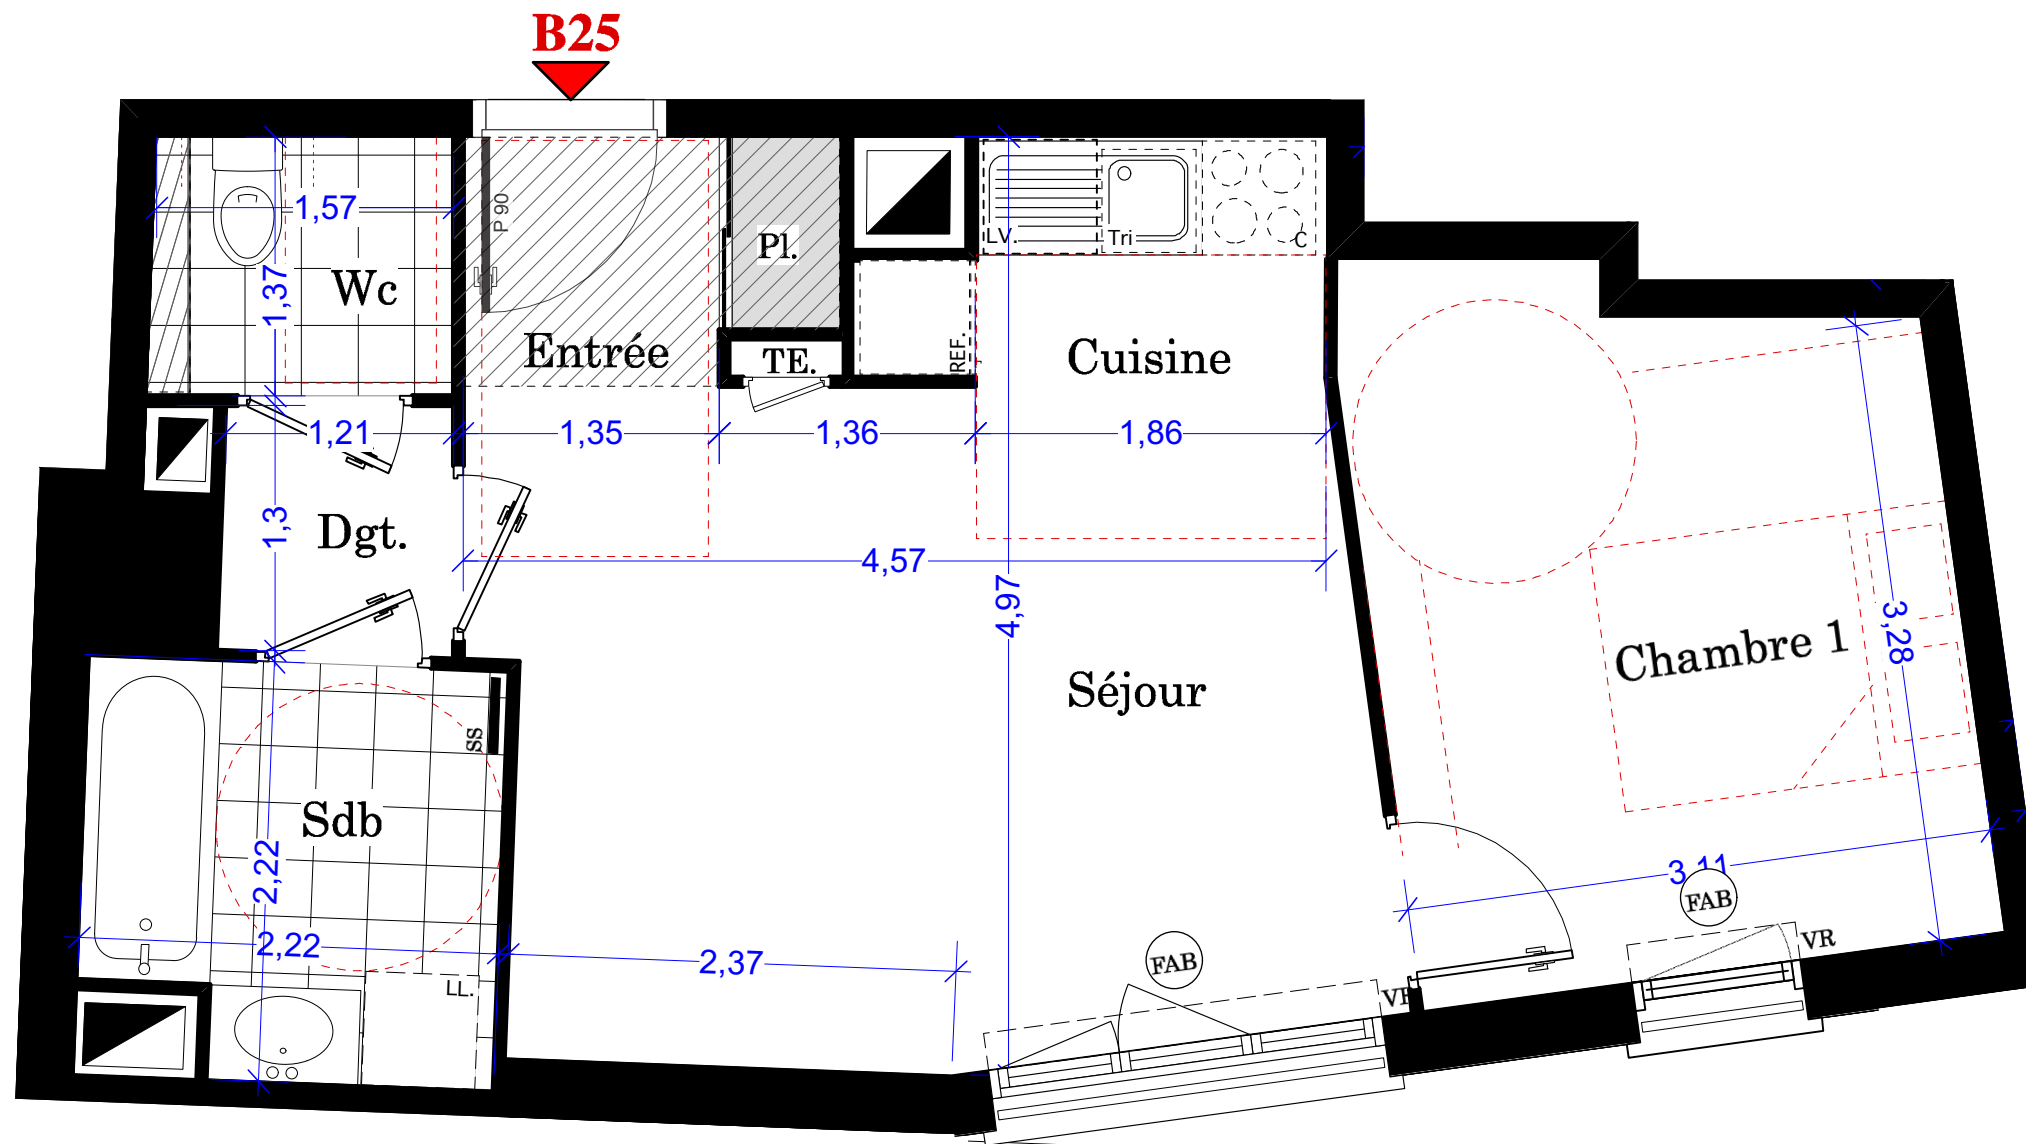

Natur&Vous

46-48 rue Francisco Ferrer
117-123 rue Sadi Carnot
BAGNOLET

Bâtiment B
Appartement n° B 25
2 pièces 2^o étage

AA FELIX

KAUFMAN  BROAD

Natur&Vous

46-48 rue Francisco Ferrer
117-123 rue Sadi Carnot
BAGNOLET

Bâtiment B
Appartement n° B 25
2 pièces 2^o étage

LEGENDE

- PF: Porte fenêtre
- F: Fenêtre
- FAB: Fenêtre Allège basse
- VR: Volet Roulant
- TE: Tableau Electrique
-  Soffite et faux-plafond
-  Seche-serviette

Nota : Des modifications sont susceptibles d'être apportées à ce plan en fonction des nécessités techniques de la réalisation, tant en ce qui concerne les dimensions libres que l'équipement. Les surfaces indiquées sont approximatives. Les retombées, soffites, faux plafonds, canalisations, ainsi que l'emplacement des équipements sont figurés à titre indicatifs.

Lot B25	Surfaces Habitables
Réception:	21,77 m ²
dont: Entrée:	2,03 m ²
Cuisine:	2,74 m ²
Séjour:	17,00 m ²
Chambre 1	11,28 m ²
Salle de bains	4,58 m ²
Wc	2,19 m ²
Dégagement	1,62 m ²
TOTAL	41,44 m²

NOTA: La surface des placards est incluse dans celle des pièces attenantes