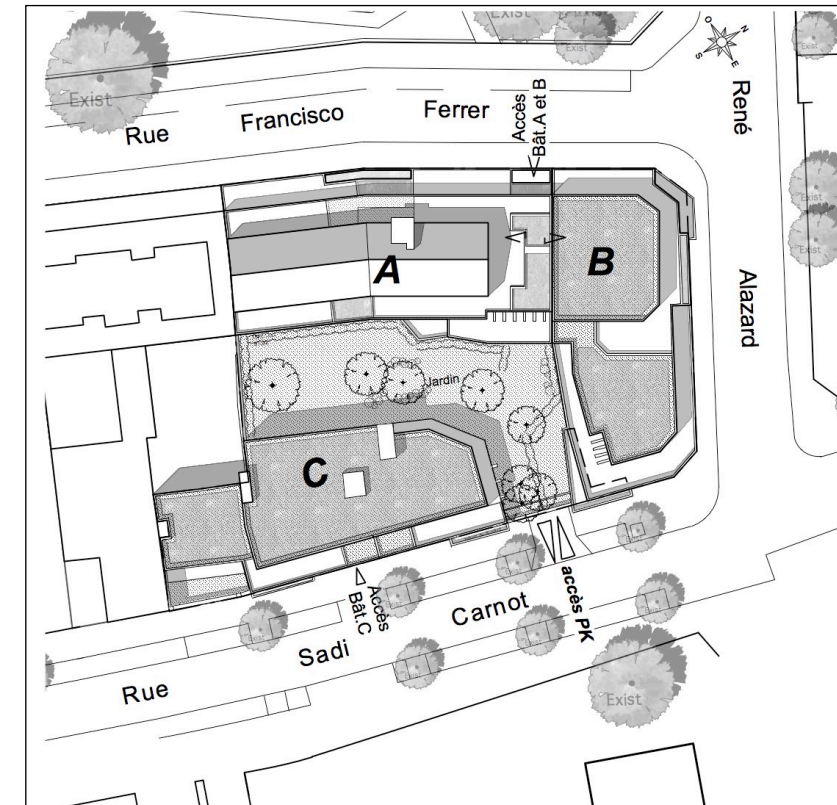

Natur&Vous

46-48 rue Francisco Ferrer
117-123 rue Sadi Carnot
BAGNOLET

Bâtiment B
Appartement n° B 04
2 pièces Rez-de-Chaussée

AA FELIX

KAUFMAN  BROAD

Natur&Vous

46-48 rue Francisco Ferrer
117-123 rue Sadi Carnot
BAGNOLET

Bâtiment B

Appartement n° B 04
2 pièces Rez-de-Chaussée

LEGENDE

- PF: Porte fenêtre
- F: Fenêtre
- FAB: Fenêtre Allège basse
- VR: Volet Roulant
- TE: Tableau Electrique
-  Soffite et faux-plafond
-  Seche-serviette

0 1 2 3m

Nota : Des modifications sont susceptibles d'être apportées à ce plan en fonction des nécessités techniques de la réalisation, tant en ce qui concerne les dimensions libres que l'équipement. Les surfaces indiquées sont approximatives. Les retombées, soffites, faux plafonds, canalisations, ainsi que l'emplacement des équipements sont figurés à titre indicatifs.

Lot B04		Surfaces Habitables
Réception:		21,77 m ²
dont: Entrée:	2,03 m ²	
Cuisine:	2,74 m ²	
Séjour:	17,00 m ²	
Chambre 1		11,28 m ²
Salle de bains		4,58 m ²
Wc		2,19 m ²
Dégagement		1,62 m ²
TOTAL		41,44 m²
<small>NOTA: La surface des placards est incluse dans celle des pièces attenantes</small>		