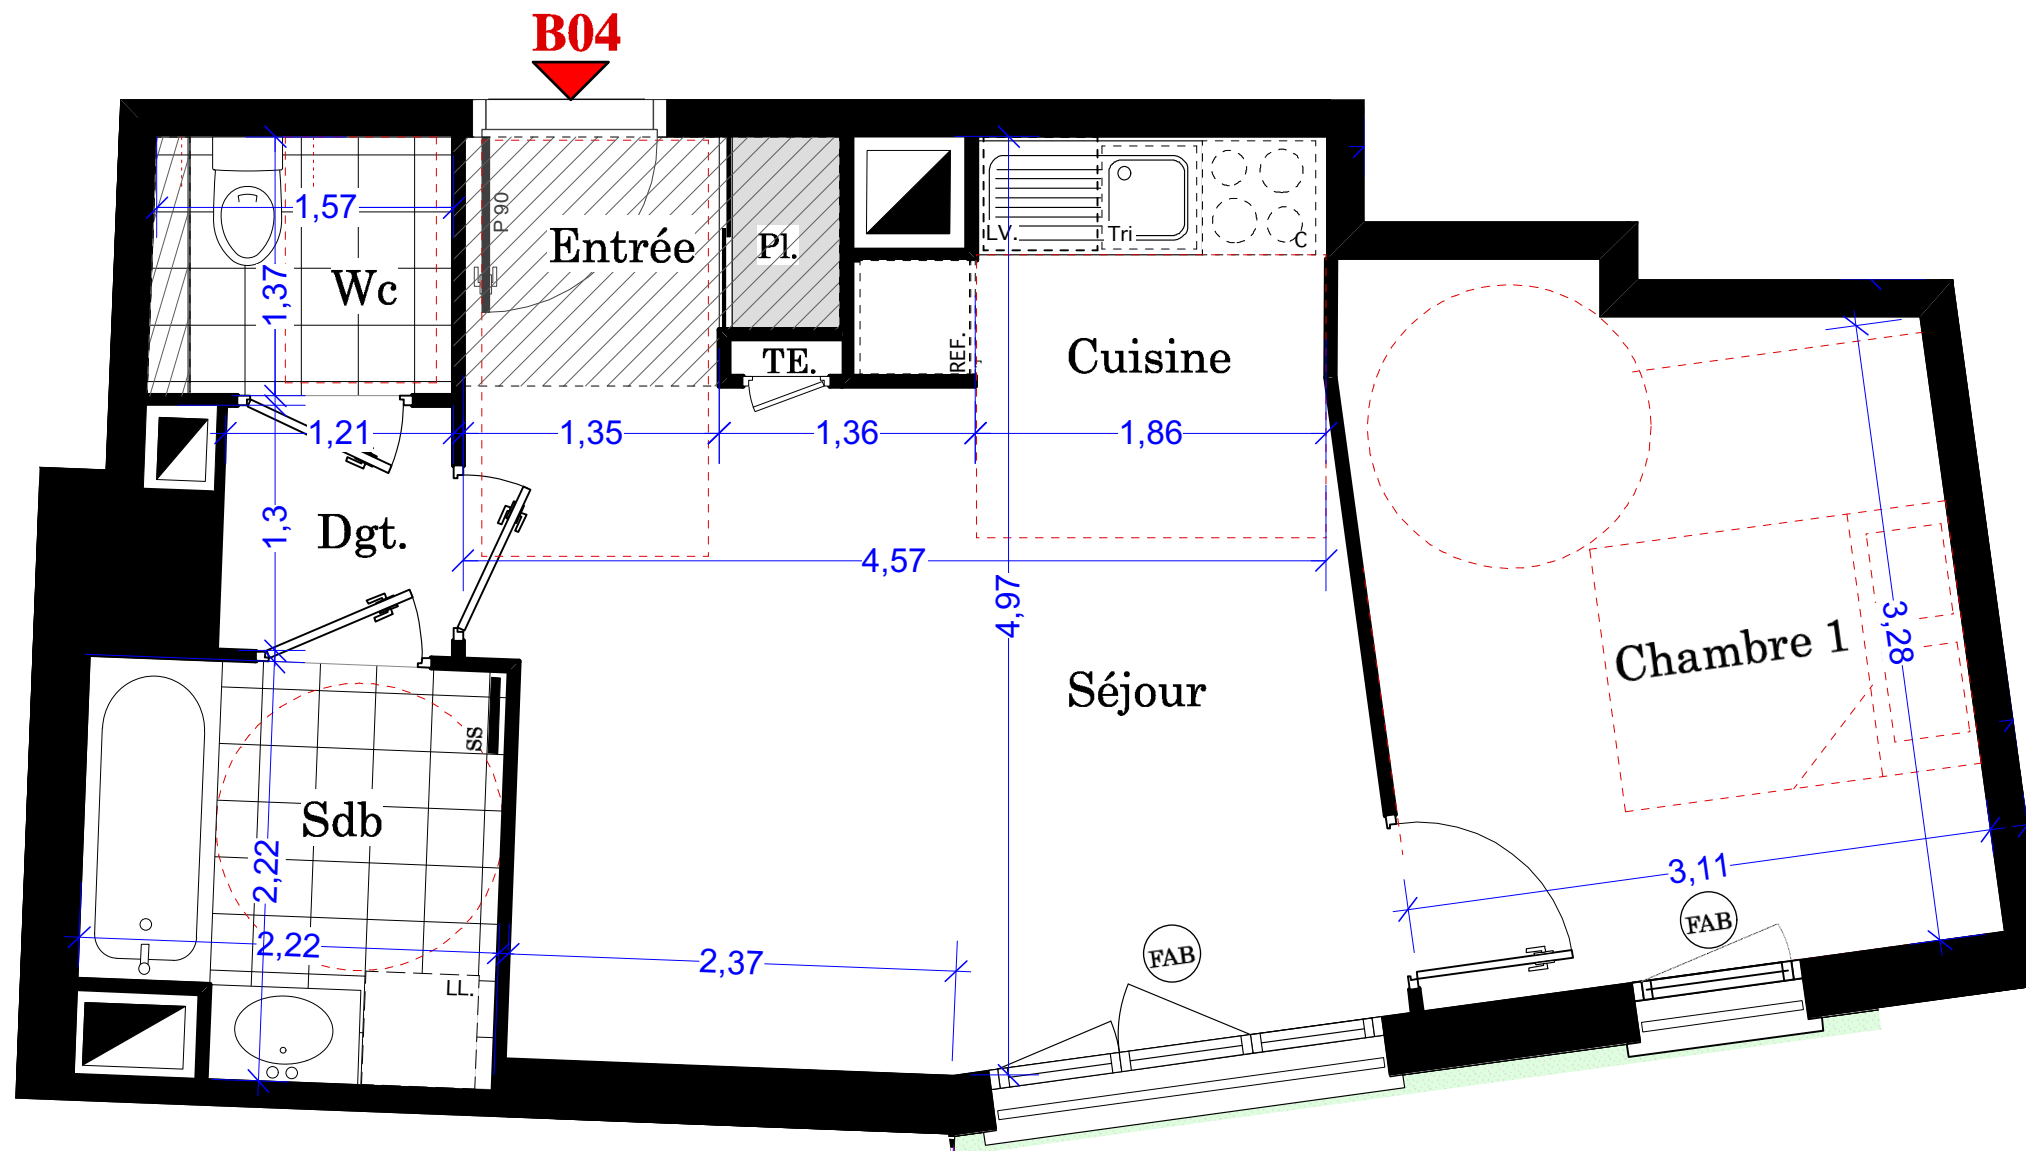

Natur&Vous

46-48 rue Francisco Ferrer
117-123 rue Sadi Carnot
BAGNOLET

Bâtiment B
Appartement n° B 04
2 pièces Rez-de-Chaussée

AA FELIX

KAUFMAN  BROAD

Natur&Vous

46-48 rue Francisco Ferrer
117-123 rue Sadi Carnot
BAGNOLET

Bâtiment B

Appartement n° B 04
2 pièces Rez-de-Chaussée

LEGENDE

- PF: Porte fenêtre
- F: Fenêtre
- FAB: Fenêtre Allège basse
- VR: Volet Roulant
- TE: Tableau Electrique
-  Soffite et faux-plafond
-  Seche-serviette

0 1 2 3m

Nota : Des modifications sont susceptibles d'être apportées à ce plan en fonction des nécessités techniques de la réalisation, tant en ce qui concerne les dimensions libres que l'équipement. Les surfaces indiquées sont approximatives. Les retombées, soffites, faux plafonds, canalisations, ainsi que l'emplacement des équipements sont figurés à titre indicatifs.

Lot B04		Surfaces Habitables
Réception:		21,77 m ²
dont: Entrée:	2,03 m ²	
Cuisine:	2,74 m ²	
Séjour:	17,00 m ²	
Chambre 1		11,28 m ²
Salle de bains		4,58 m ²
Wc		2,19 m ²
Dégagement		1,62 m ²
TOTAL		41,44 m²
<small>NOTA: La surface des placards est incluse dans celle des pièces attenantes</small>		