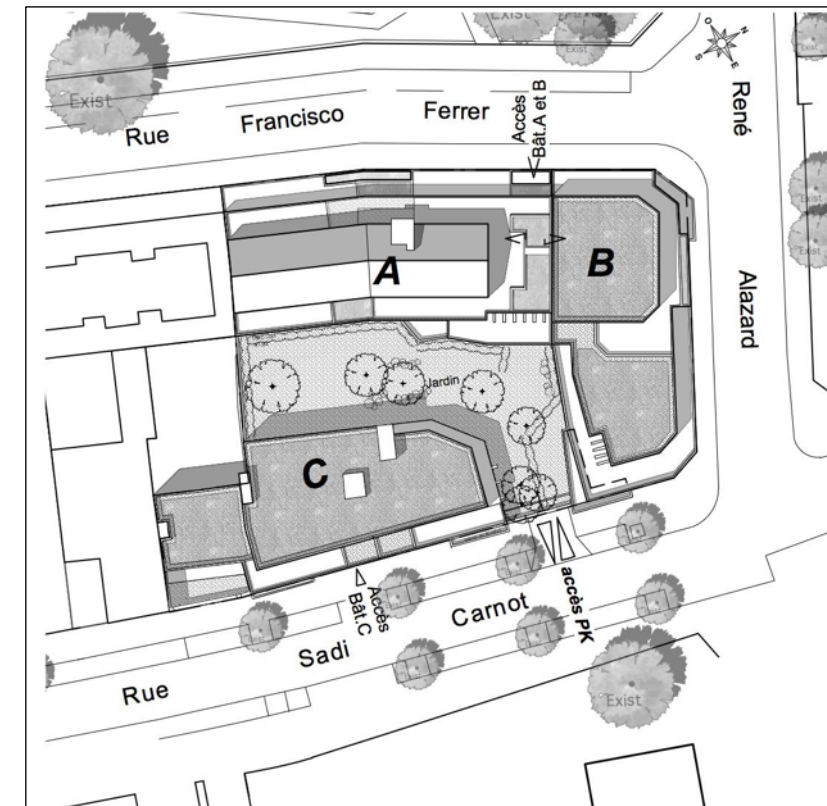

Natur&Vous

46-48 rue Francisco Ferrer
117-123 rue Sadi Carnot
BAGNOLET

Bâtiment A
Appartement n° A 16
2 pièces 1^{er} étage

AA FELIX

KAUFMAN & BROAD

Natur&Vous

46-48 rue Francisco Ferrer
117-123 rue Sadi Carnot
BAGNOLET

Bâtiment A
Appartement n° A 16
2 pièces 1^{er} étage

Lot A16	Surfaces Habitables
Réception:	24,70 m ²
dont: Entrée:	2,65 m ²
Cuisine:	4,00 m ²
Séjour:	18,05 m ²
Chambre 1	10,90 m ²
Salle de bains	5,10 m ²
Wc	1,55 m ²
TOTAL	42,25

NOTA: La surface des placards est incluse dans celle des pièces attenantes

10/04/2018 - Indice 0

A16

LEGENDE

- PF: Porte fenêtre
- F: Fenêtre
- FAB: Fenêtre Allège basse
- VR: Volet Roulant
- TE: Tableau Electrique
-  Soffite et faux-plafond
-  Seche-serviette

Nota : Des modifications sont susceptibles d'être apportées à ce plan en fonction des nécessités techniques de la réalisation, tant en ce qui concerne les dimensions libres que l'équipement. Les surfaces indiquées sont approximatives. Les retombées, soffites, faux plafonds, canalisations, ainsi que l'emplacement des équipements sont figurés à titre indicatifs.