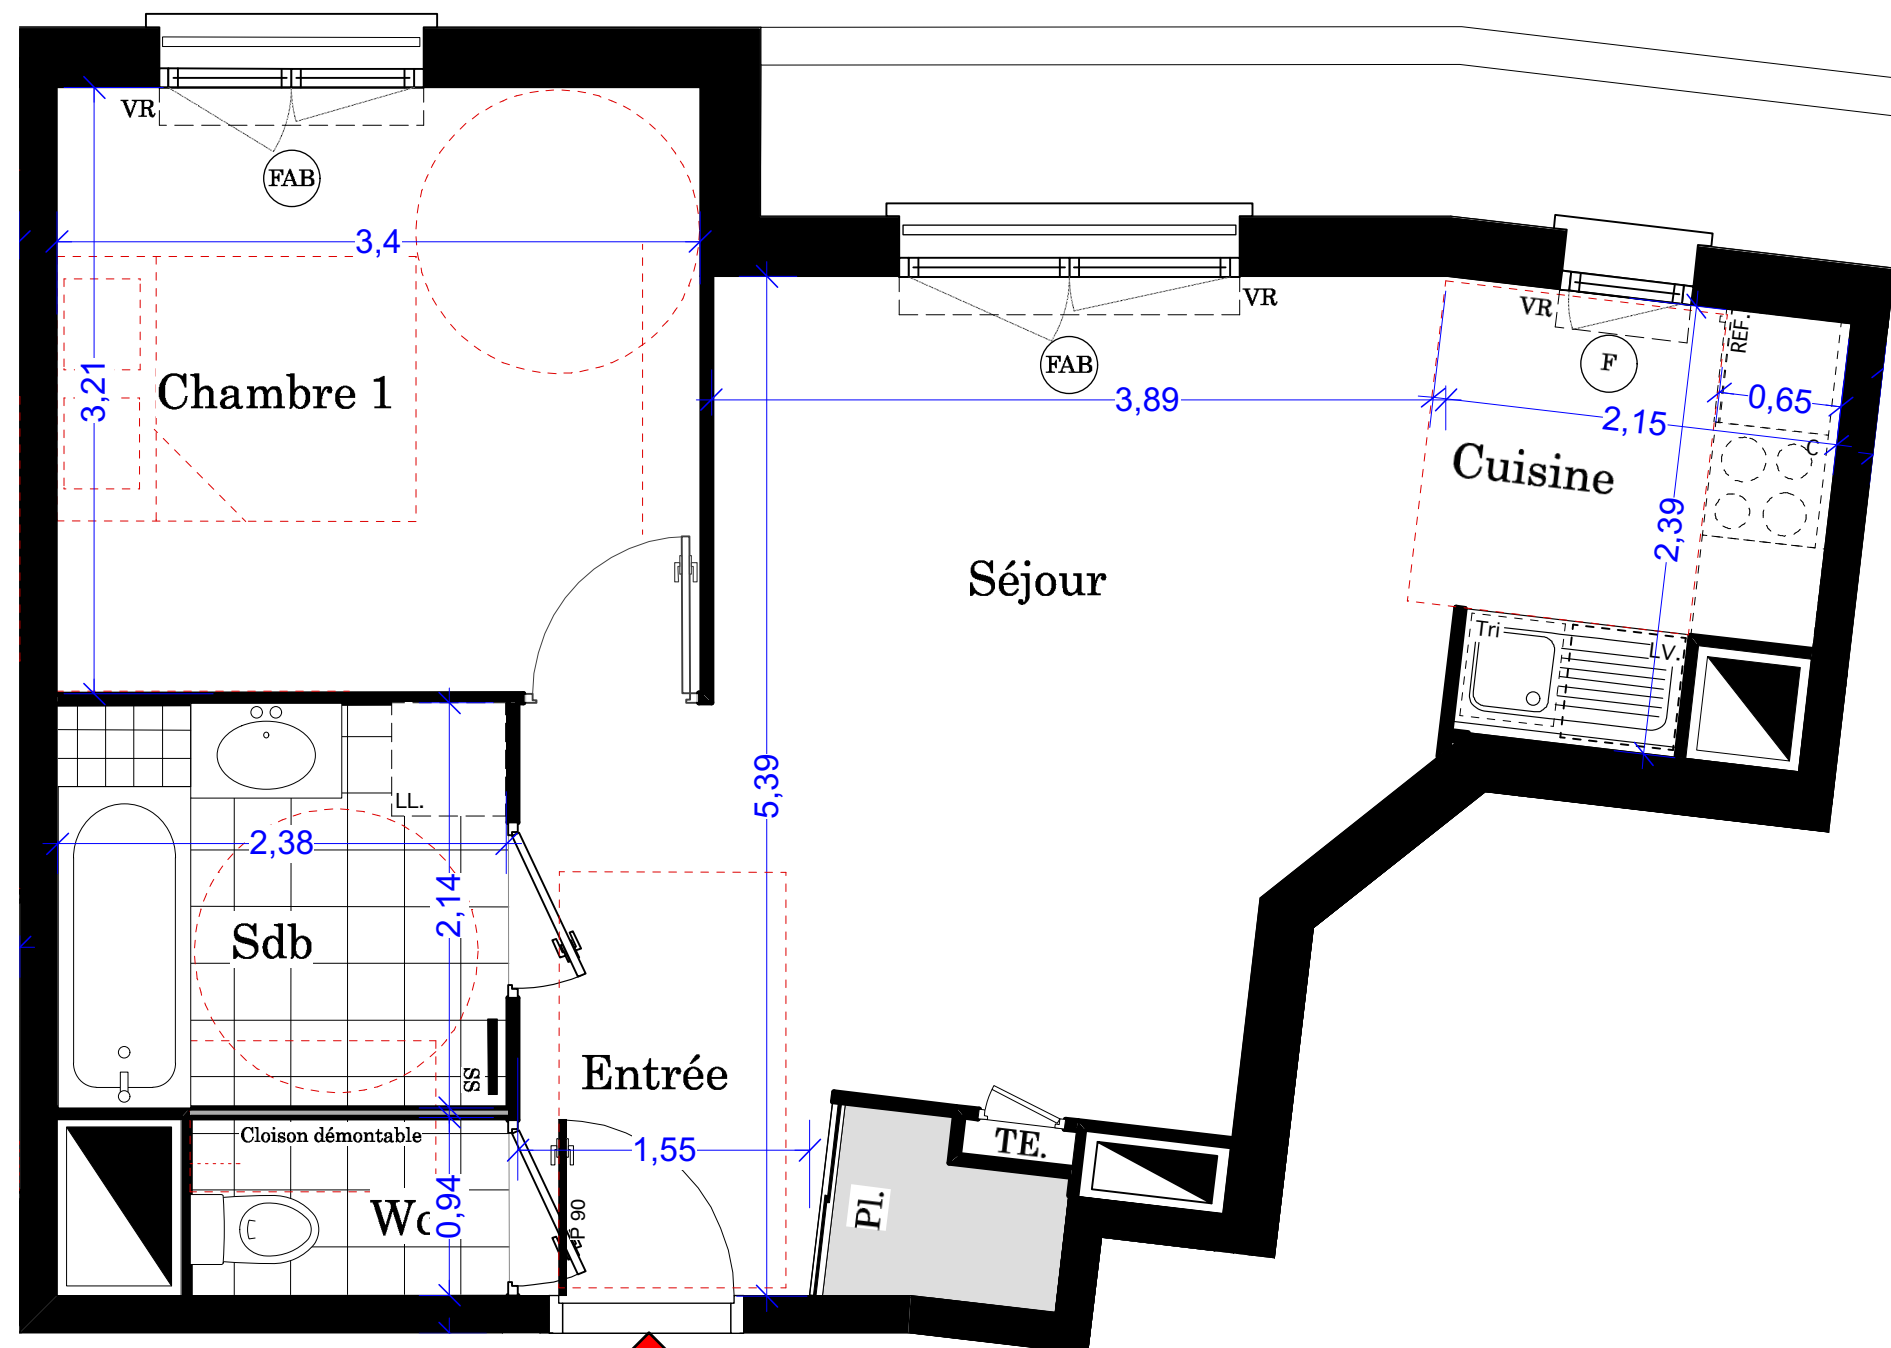

Natur&Vous

46-48 rue Francisco Ferrer
117-123 rue Sadi Carnot
BAGNOLET

Bâtiment A
Appartement n° A 16
2 pièces 1^{er} étage

AA FELIX

KAUFMAN & BROAD

Natur&Vous

46-48 rue Francisco Ferrer
117-123 rue Sadi Carnot
BAGNOLET

Bâtiment A
Appartement n° A 16
2 pièces 1^{er} étage

Lot A16	Surfaces Habitables
Réception:	24,70 m ²
dont: Entrée:	2,65 m ²
Cuisine:	4,00 m ²
Séjour:	18,05 m ²
Chambre 1	10,90 m ²
Salle de bains	5,10 m ²
Wc	1,55 m ²
TOTAL	42,25

NOTA: La surface des placards est incluse dans celle des pièces attenantes

10/04/2018 - Indice 0

A16

LEGENDE

- PF: Porte fenêtre
- F: Fenêtre
- FAB: Fenêtre Allège basse
- VR: Volet Roulant
- TE: Tableau Electrique
-  Soffite et faux-plafond
-  Seche-serviette

Nota : Des modifications sont susceptibles d'être apportées à ce plan en fonction des nécessités techniques de la réalisation, tant en ce qui concerne les dimensions libres que l'équipement. Les surfaces indiquées sont approximatives. Les retombées, soffites, faux plafonds, canalisations, ainsi que l'emplacement des équipements sont figurés à titre indicatifs.